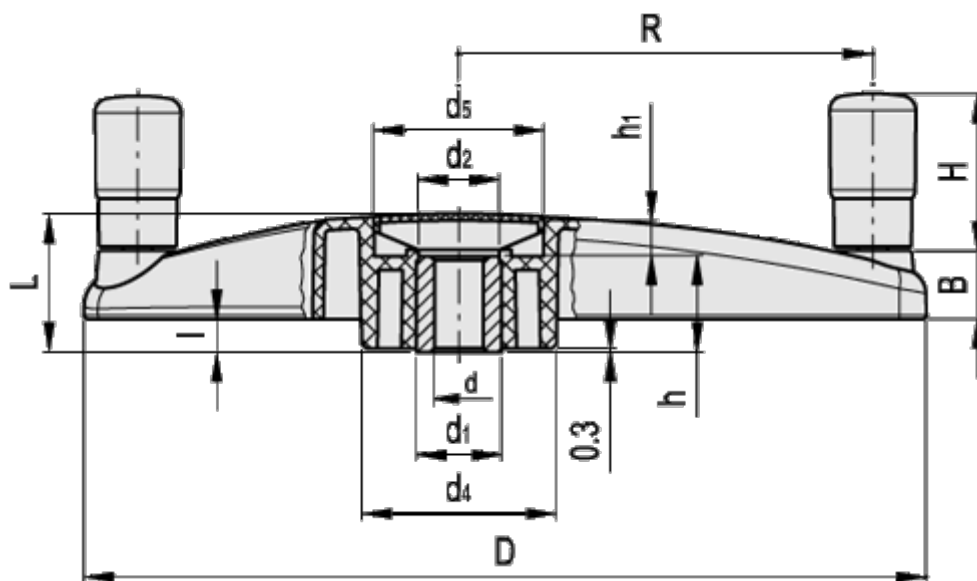

Article number: 23102077312
Description: E+G Handwheel
ETK.400+I A-20-C2

Measures

B = 28	h = 38
d = 400	h1 = 14
d1 = 35	l = 12
d2 = 33	L = 54
d4 = 80	R = 178
d5 = 70	
d h7 = 20	
H = 65	